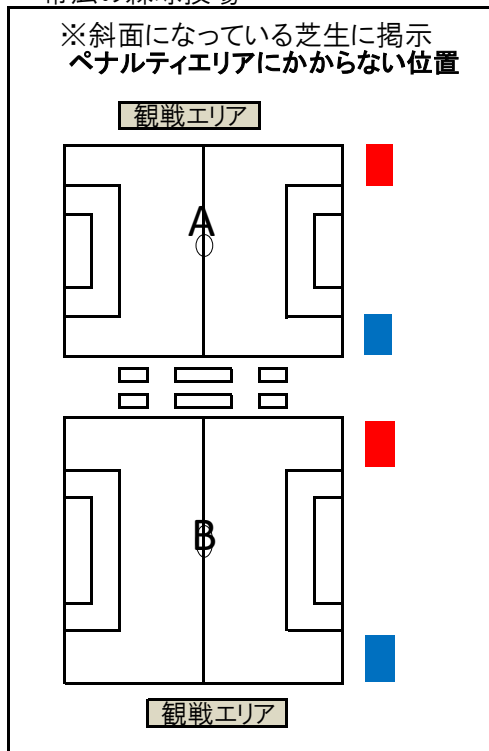

第38回 日本クラブユースサッカー選手権 (U-15) 大会

【応援バナー掲示位置】

中札内交流の杜(3面使用)

帯広の森球技場

幕別町陸上競技場

※ペナルティアーカよりゴール側手すりに掲示する。

音更町サッカー場

◇バナー提出の際の注意事項◇

- ① 応援バナー掲示については、スペースに限りがありますので、指定位置以外の掲示は出来ません。各ピッチの競技責任者の指示に従ってください。
- ② ベンチ左側のチームは 、右側のチームは に掲示してください。
- ③ 試合開始10分前には、掲示を完了してください。

◇全会場鳴り物禁止！！(物を使用しての音出し含む)◇

(観戦場所も限られていますので、ご理解・ご協力をお願いします。)