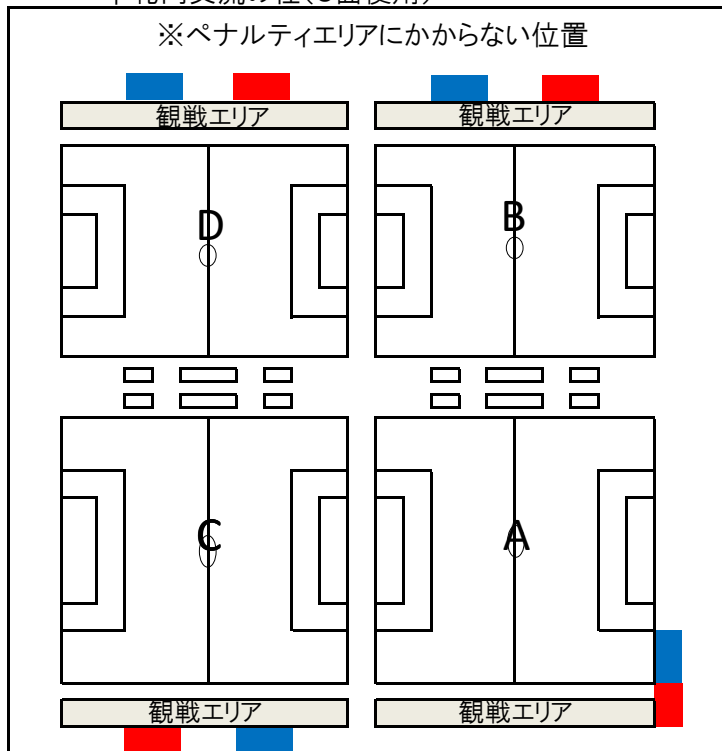

第38回 日本クラブユースサッカー選手権 (U-15) 大会

【応援バナー掲示位置】

中札内交流の杜(3面使用)

帯広の森球技場

幕別町陸上競技場

※ペナルティアーカよりゴール側手すりに掲示する。

音更町サッカー場

◇バナー提出の際の注意事項◇

- ① 応援バナー掲示については、スペースに限りがありますので、指定位置以外の掲示は出来ません。各ピッチの競技責任者の指示に従ってください。
- ② ベンチ左側のチームは 、右側のチームは に掲示してください。
- ③ 試合開始10分前には、掲示を完了してください。

◇全会場鳴り物禁止！！(物を使用しての音出し含む)◇

(観戦場所も限られていますので、ご理解・ご協力をお願いします。)