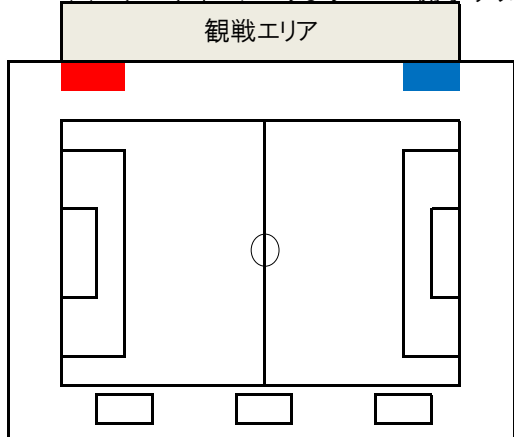

第38回 日本クラブユースサッカー選手権 (U-15) 大会

【応援バナー掲示位置】

中札内交流の杜(3面使用)

帯広の森球技場

幕別町陸上競技場

※ペナルティアーカよりゴール側手すりに掲示する。

音更町サッカー場

◇バナー提出の際の注意事項◇